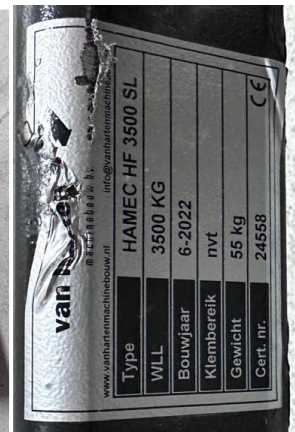

Beton zuiger

10 meter slang

Afstandbediening

Haak verlager

Betonzuiger Nappen

1000x400mm

Type	HAMEC 950 SL
WLL	950/700 KG
Bouwjaar	6-2022
Gewicht	55 KG
Cert.nr.	24777
patent pending	

500 x 200mm

Type	HAMEC 185 SL
WLL	185/135 KG
Bouwjaar	6-2022
Gewicht	10 KG
Cert.nr.	24776
patent pending	

1700x800mm

Type	HAMEC 3300 SL
WLL	3300/2500 KG
Bouwjaar	6-2022
Gewicht	100 KG
Cert.nr.	24775
patent pending	

900x800mm

Type	HAMEC 1700 SL
WLL	1700 KG
Bouwjaar	6-2022
Gewicht	50 KG
Cert.nr.	24767
patent pending	